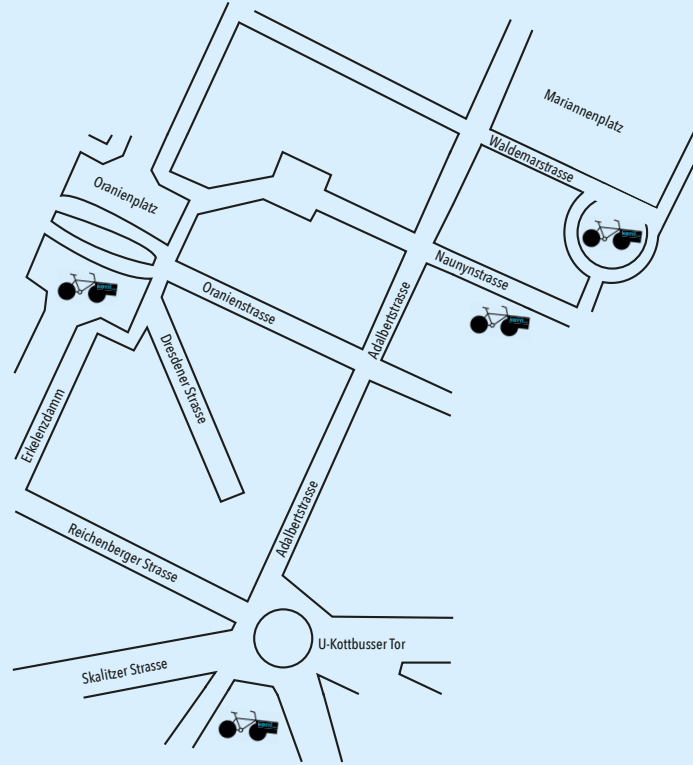

Hier findet ihr uns - You can find us here - Bizlere burada ulařabilirsiniz - hûn dikarin me li vir bibînin -

نحن متواجدون في الأماكن التالية

Vor Café Südblock
Admiralstr. 1-2, 10999 Berlin
Dienstags, 10-12 Uhr

Stadtteilkoordination Plus
Nachbarschaftscafé
Naunynstraße 73, 10997 Berlin
Dienstags, 13-14 Uhr

Auf dem Oranienplatz
Oranienplatz, 10999 Berlin
Mittwochs, 12-14 Uhr

Am Feuerwehrbrunnen
Mariannenplatz, 10997 Berlin
Freitags, 10-12 Uhr

Ansprechpartner*innen - contact persons - İletişim - kesê têkilî - فريق العمل

👤 Gülcan Tokan-Ünalán
👤 Jamshid Hussein
👤 Maan Obaid

🚌 M29 & 141

U1 U3 U8

KOTTImobil

mobile Stadtteilarbeit
Infostand