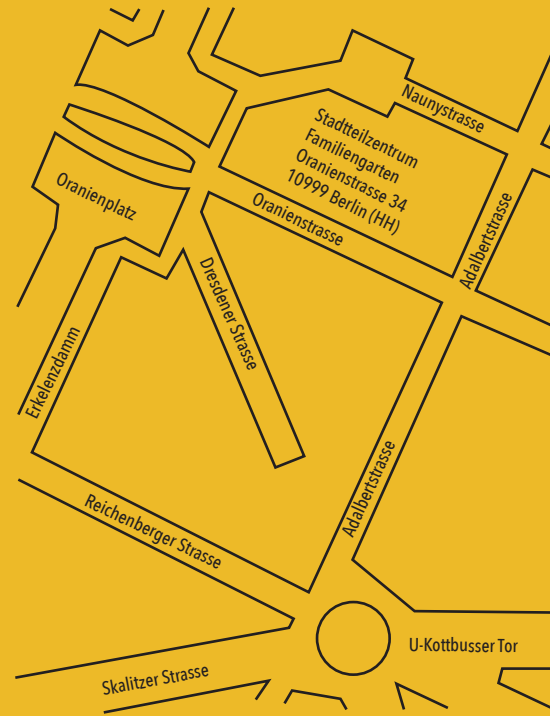

Allgemeine Sozialberatung

Wir helfen Ihnen beim Ausfüllen von Anträgen und unterstützen Sie beim Erstkontakt zu weiterführenden Beratungsstellen und Hilfen.

Umumî Sosyal Danışma

Resmi dairelerle yazışmalarınızda, evrak doldurmakta yardımcı oluyoruz. İhtiyaç üzeri gerekli yardım kurumları ve danışma hizmetlerine bağlantı kuruyoruz.

Social Counselling

We help you to fill in applications and support you with the initial contact to further counselling centers.

M29 & BUS 141

Beratung Counselling Danışma